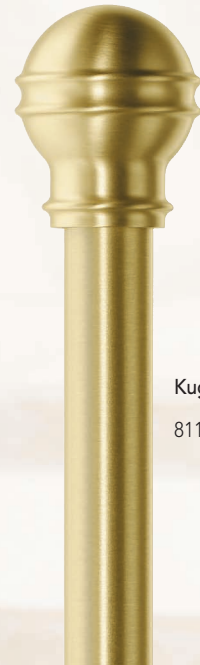

E

Ein Auszug aus dem MHZ Messing-Programm: Noblesse ø 20 mm

Endkappe
848 Nickel matt

Halbkugel
836 Chrom

Bicolor
851 Nickel matt/
Messing matt

Kugel Antik
811 Messing matt

Endknopf
872 Messing bronziert

Glory*
800 Messing